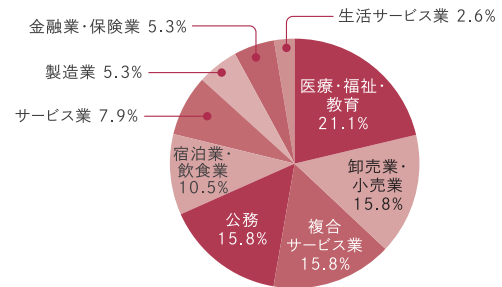

保育学科&総合文化学科の卒業後の進路

2020年度(令和2年度)卒業生就職率

就職率 **98.8%**

※2020年度の実績(2021年5月1日現在)

保育学科 **100%**

総合文化学科 **97.4%**

学科別就職率内訳

学 科	卒業生数(人)	就職希望者数(人)	就職決定者数(人)	県内就職者数(人)	就職率(%)	進学希望者数(人)	進路決定者数(人)
保育学科	43	41	41	30	100	1	1
総合文化学科	42	39	38	32	97.4	1	1
	85	80	79	62	98.8	2	2

業種別の就職先

保育学科業種別データ

総合文化業種別データ

○ 保育学科

公務員等/松江市(4)、隠岐の島町、三次市、田辺市

【県内就職決定の社会福祉法人・保育所等】

社会福祉法人おつか福祉会、社会福祉法人開花比津ヶ丘保育園、社会福祉法人松生会(2)、社会福祉法人嵩見保育所、社会福祉法人たんぽぽ(2)、社会福祉法人竹矢福祉会わかたけ保育園、社会福祉法人坪内宝珠会、社会福祉法人ねむの木福祉会、社会福祉法人松江福祉会、社会福祉法人松江福祉公社こぼと保育園、社会福祉法人みずうみ、株式会社 GRAZIE 松江南ひまわり保育園、ライクアカデミー株式会社における保育園、社会福祉法人こぼと保育園、社会福祉法人みかわ美川保育園