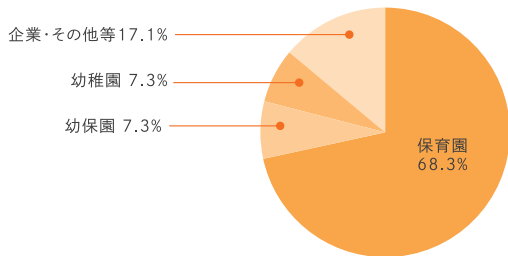

保育学科&総合文化学科の卒業後の進路

2020年度(令和2年度)卒業生就職率

就職率 **98.8%**

※2020年度の実績(2021年5月1日現在)

保育学科 **100%**

総合文化学科 **97.4%**

学科別就職率内訳

学 科	卒業生数(人)	就職希望者数(人)	就職決定者数(人)	県内就職者数(人)	就職率(%)	進学希望者数(人)	進路決定者数(人)
保育学科	43	41	41	30	100	1	1
総合文化学科	42	39	38	32	97.4	1	1
	85	80	79	62	98.8	2	2

業種別の就職先

保育学科業種別データ