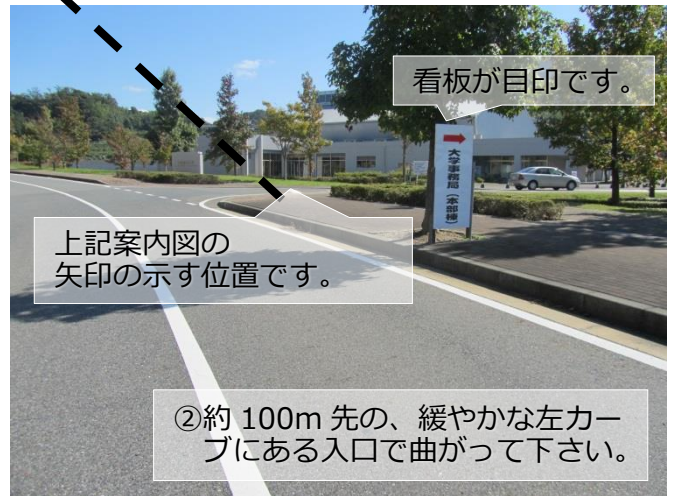

島根県立大学浜田キャンパス案内図 本部棟（事務局）への経路

1 本部棟の駐車場までのご案内

## 2 バスターミナルから本部棟へのご案内