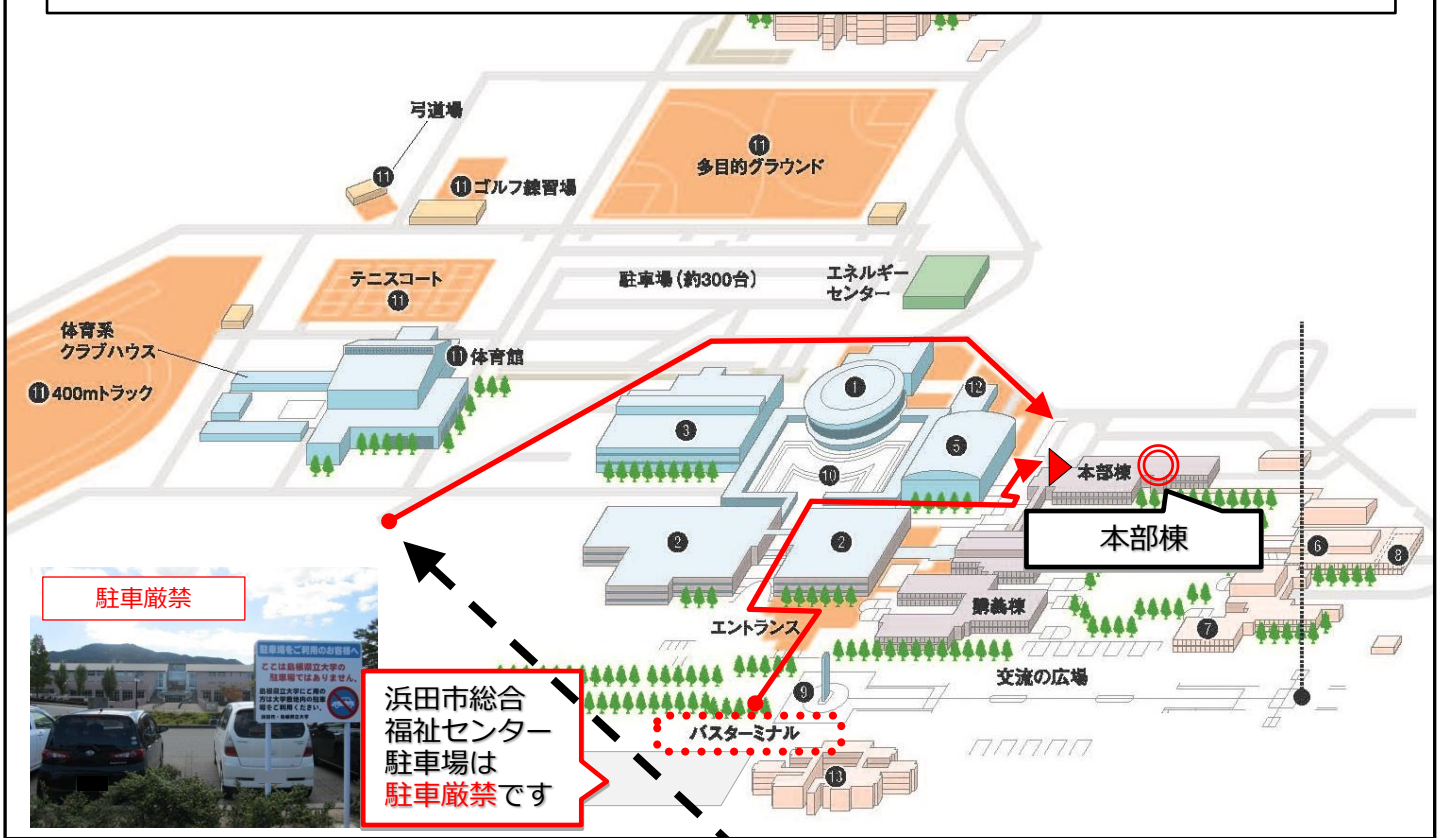

島根県立大学浜田キャンパス案内図 本部棟（事務局）への経路

1 本部棟の駐車場までのご案内

## 2 バスターミナルから本部棟へのご案内