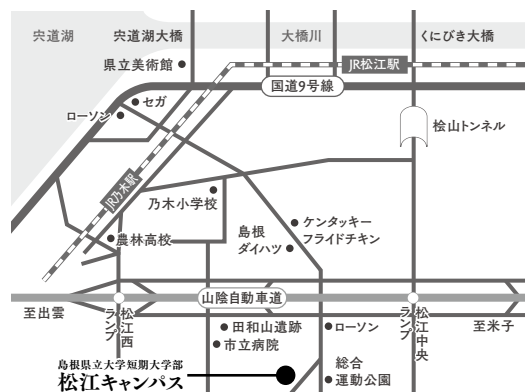

Fax 0852-28-8366

参加申込書

しまね地域共生センター オープニング記念講演会
希望のしまね、しまねの希望

〔申込先〕 島根県立大学短期大学部 松江キャンパス しまね地域共生センター
Fax: 0852-28-8366 E-mail: kyousei@matsue.u-shimane.ac.jp

〔締切〕 5月11日 日

参加機関名

連絡先

Tel	Fax	
氏名	所属・役職	備考

●JR松江駅より…[車]約15分 [バス]南循環外回り「県立短大前」下車、徒歩約1分 ●JR乃木駅より…[車]約5分 ●松江中央ランプおよび松江西ランプより…[車]約2—3分 ㊦駐車場あり